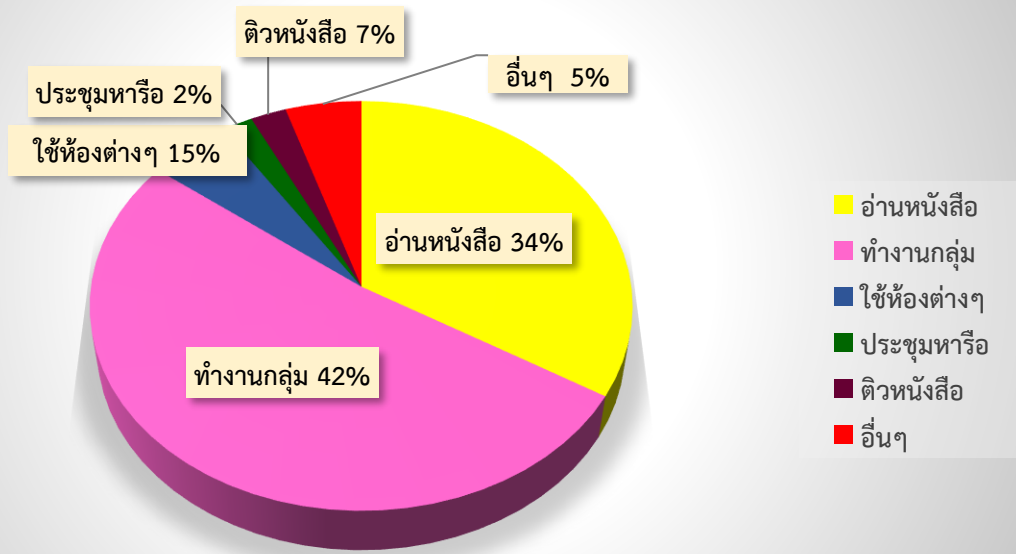

ข้อมูลสถิติจำนวนนิสิตที่เข้าใช้พื้นที่ UP Space
ตั้งแต่เดือนตุลาคม 2563 - กุมภาพันธ์ 2564

คณะ	จำนวน (คน)
คณะเกษตรศาสตร์และทรัพยากรธรรมชาติ	156
คณะเทคโนโลยีสารสนเทศและการสื่อสาร	125
คณะเภสัชศาสตร์	124
คณะแพทยศาสตร์	75
โรงเรียนสาธิตมหาวิทยาลัยพะเยา	65
คณะศิลปศาสตร์	78
คณะนิติศาสตร์	95
คณะพยาบาลศาสตร์	14
คณะพลังงานและสิ่งแวดล้อม	56
คณะวิทยาศาสตร์	12
คณะวิทยาศาสตร์การแพทย์	95
คณะวิศวกรรมศาสตร์	82
คณะสถาปัตยกรรมศาสตร์และศิลปกรรมศาสตร์	63
คณะสหเวชศาสตร์	113
คณะวิทยาศาสตร์และเทคโนโลยีศึกษา	62
วิทยาการจัดการและสารสนเทศศาสตร์	184
วิทยาลัยการศึกษา	189
รวมยอดทั้งหมด	1,588

แผนภูมิแสดงประเภทการเข้าใช้งานพื้นที่ของนิสิตมหาวิทยาลัยพะเยา
ตั้งแต่เดือน ตุลาคม 2563 - กุมภาพันธ์ 2564

แผนภูมิการเข้าใช้พื้นที่ของนิสิตแต่ละชั้นปีตั้งแต่เดือน
ตุลาคม 2563 - กุมภาพันธ์ 2564